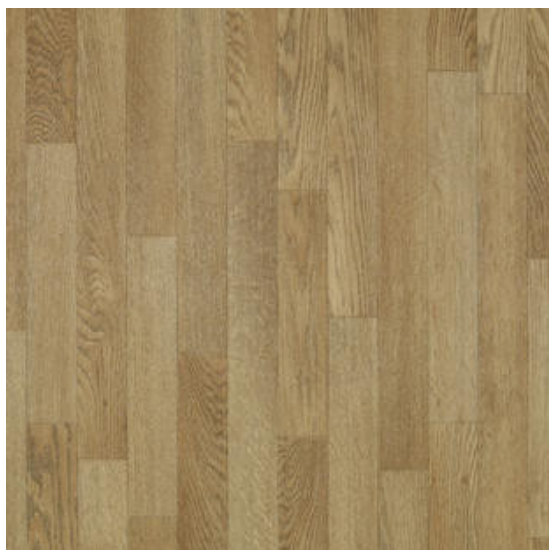

Safetred Design Loose-Lay Trend Oak NATURAL

<https://www.jpodlahy.cz/detail-produktu/11022/safetred-design-loose-lay-trend-oak-natural>

Značka:	Tarkett
Název kolekce:	Safetred Design Loose-Lay
NCS kód barvy:	S 4030-Y30R
Kód svařovací šňůry:	1292387
Typ produktu:	Vinyl
Struktura:	Heterogenní
Způsob pokládky:	Volná pokládka
Třída zátěže:	34, 43
Hořlavost:	Bfl-s1
Celková tloušťka:	2.35 mm
Celková hmotnost:	3611 g
Kročejový útlum hluku:	11 dB
Povrchová úprava povlakové krytiny:	Polyuretan (PUR)
Název povrchové úpravy:	Safety Clean XP™
Protiskluznost:	R10
Elektrický odpor:	$R \leq 10^9 \Omega$
Speciální vlastnosti:	Antistatický, Protiskluzný