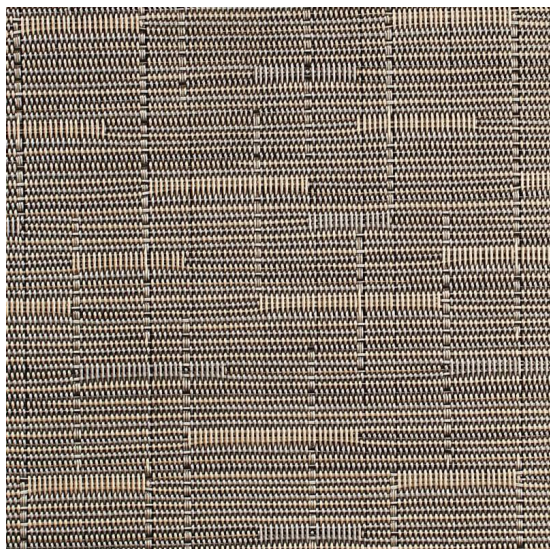

Bamboo Dune

<https://www.jpodlahy.cz/detail-produktu/11104/bamboo-dune>

| | |
|---|--------------------|
| Značka: | Chilewich contract |
| Název kolekce: | Bamboo |
| Barva: | Běžová, Hnědá |
| Typ produktu: | Tkaný vinyl |
| Způsob pokládky: | Volná pokládka |
| Standardní podklad: | Latex |
| Celková tloušťka: | 3.81 mm |
| Celková hmotnost: | 1394 g |
| Vysvětlivky technických parametrů | |