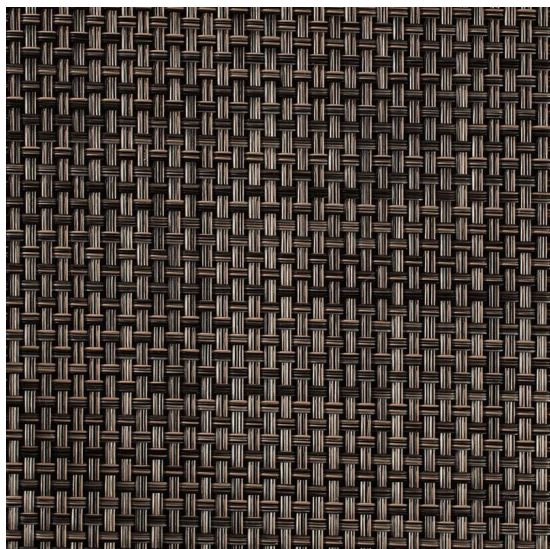

# Basketweave Earth

<https://www.jpodlahy.cz/detail-produktu/11117/basketweave-earth>

Značka:	Chilewich contract
Název kolekce:	Basketweave
Barva:	Hnědá
Typ produktu:	Tkaný vinyl
Způsob pokládky:	Volná pokládka
Standardní podklad:	Latex
Celková tloušťka:	3.50 mm
Celková hmotnost:	1391 g
<a href="#">Vysvětlivky technických parametrů</a>	