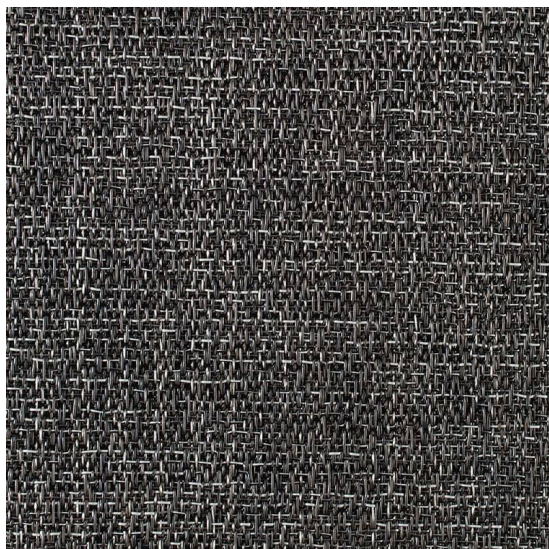

Bouclé Grey

<https://www.jpodlahy.cz/detail-produktu/11128/boucle-grey>

Značka:	Chilewich contract
Název kolekce:	Bouclé
Barva:	Šedá
Typ produktu:	Tkaný vinyl
Způsob pokládky:	Volná pokládka
Standardní podklad:	Latex
Celková tloušťka:	3.81 mm
Celková hmotnost:	1348 g
Vysvětlivky technických parametrů	