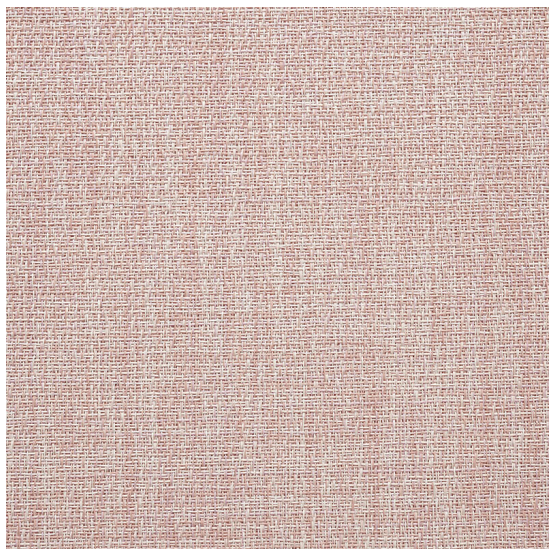

# Bouclé Rosé

<https://www.jpodlahy.cz/detail-produktu/11135/boucle-rose>

|   |                    |
|---|--------------------|
| Značka:   | Chilewich contract |
| Název kolekce:                                    | Bouclé             |
| Barva:  | Růžová/Fialová     |
| Typ produktu:                                     | Tkaný vinyl        |
| Způsob pokládky:                                  | Volná pokládka     |
| Standardní podklad:                               | Latex              |
| Celková tloušťka:                                 | 3.81 mm            |
| Celková hmotnost:                                 | 1348 g             |
| <a href="#">Vysvětlivky technických parametrů</a> |                    |