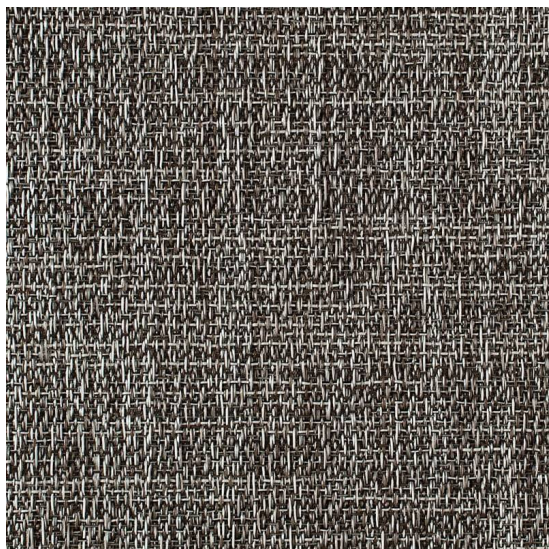

# Bouclé Pebble

<https://www.jpodlahy.cz/detail-produktu/11136/boucle-pebble>

Značka:	Chilewich contract
Název kolekce:	Bouclé
Barva:	Hnědá, Šedá
Typ produktu:	Tkaný vinyl
Způsob pokládky:	Volná pokládka
Standardní podklad:	Latex
Celková tloušťka:	3.81 mm
Celková hmotnost:	1348 g
<a href="#">Vysvětlivky technických parametrů</a>	