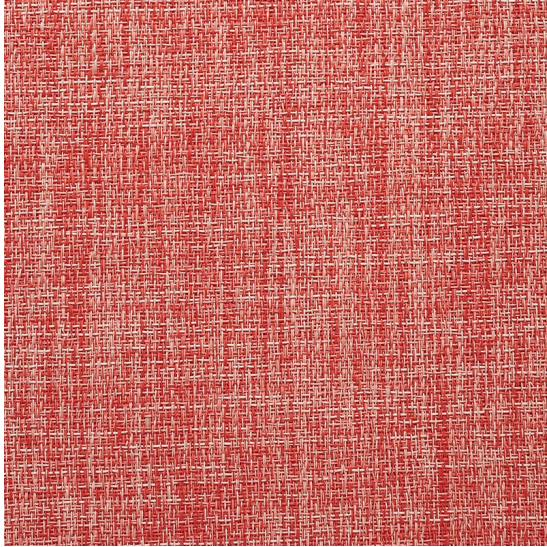

Bouclé Strawberry

<https://www.jpodlahy.cz/detail-produktu/11140/boucle-strawberry>

Značka:	Chilewich contract
Název kolekce:	Bouclé
Barva:	Červená, Růžová/Fialová
Typ produktu:	Tkaný vinyl
Způsob pokládky:	Volná pokládka
Standardní podklad:	Latex
Celková tloušťka:	3.81 mm
Celková hmotnost:	1348 g
Vysvětlivky technických parametrů	