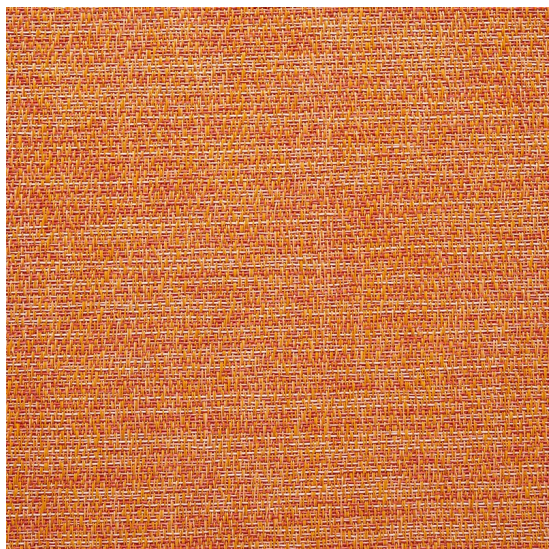

Bouclé Tangerine

<https://www.jpodlahy.cz/detail-produktu/11141/boucle-tangerine>

Značka:	Chilewich contract
Název kolekce:	Bouclé
Barva:	Oranžová
Typ produktu:	Tkaný vinyl
Způsob pokládky:	Volná pokládka
Standardní podklad:	Latex
Celková tloušťka:	3.81 mm
Celková hmotnost:	1348 g
Vysvětlivky technických parametrů	