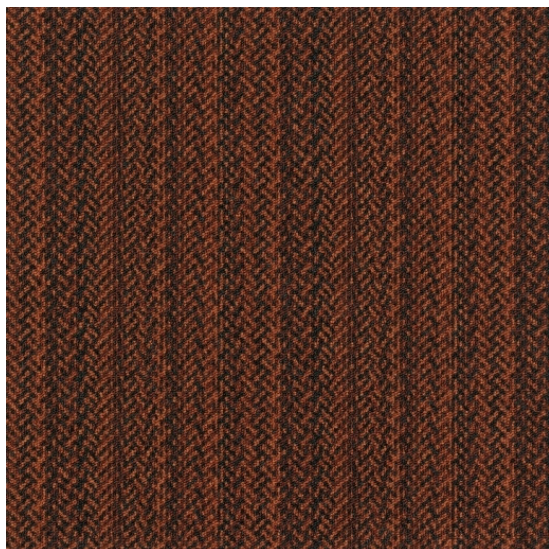

Art Intervention / Blurred Edge 362

<https://www.jpodlahy.cz/detail-produktu/11215/art-intervention--blurred-edge-362>

| | |
|------------------------------|---------------------------------|
| Značka: | IVC |
| Název kolekce: | Art Intervention / Blurred Edge |
| Barva: | Oranžová |
| Typ produktu: | Koberce |
| Způsob pokládky: | Lepené |
| Třída zátěže: | 33 |
| Hořlavost: | Bfl-s1 |
| Vzhled: | Smyčkový (všíváný) |
| Složení vlákna: | Polyamid |
| Standardní podklad: | EcoFlex™ Statera (bitumen) |
| Celková tloušťka: | 6.60 mm |
| Celková hmotnost: | 5000 g |
| Celková hmotnost vlasu: | 540 g |
| Hmotnost vlasu nad povrchem: | 310 g |
| Kročejevý útlum hluku: | 25 dB |
| Speciální vlastnosti: | Protiskluzný |