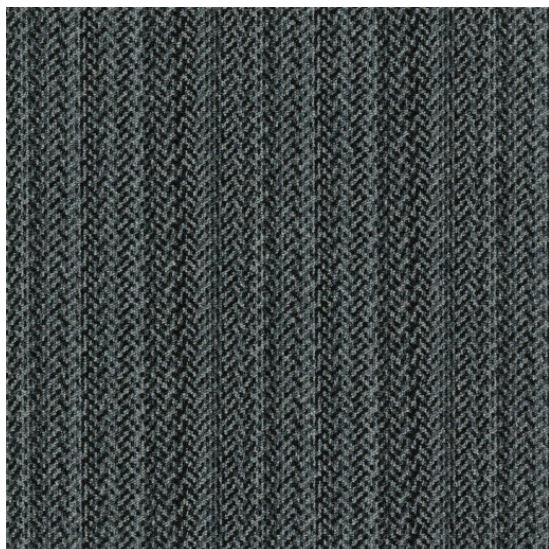

# Art Intervention / Blurred Edge 569

<https://www.jpodlahy.cz/detail-produktu/11217/art-intervention--blurred-edge-569>

Značka:	IVC
Název kolekce:	Art Intervention / Blurred Edge
Barva:	Černá, Šedá
Typ produktu:	Koberce
Způsob pokládky:	Lepené
Třída zátěže:	33
Hořlavost:	Bfl-s1
Vzhled:	Smyčkový (všíváný)
Složení vlákna:	Polyamid
Standardní podklad:	EcoFlex™ Statera (bitumen)
Celková tloušťka:	6.60 mm
Celková hmotnost:	5000 g
Celková hmotnost vlasu:	540 g
Hmotnost vlasu nad povrchem:	310 g
Kročejevý útlum hluku:	25 dB
Speciální vlastnosti:	Protiskluzný