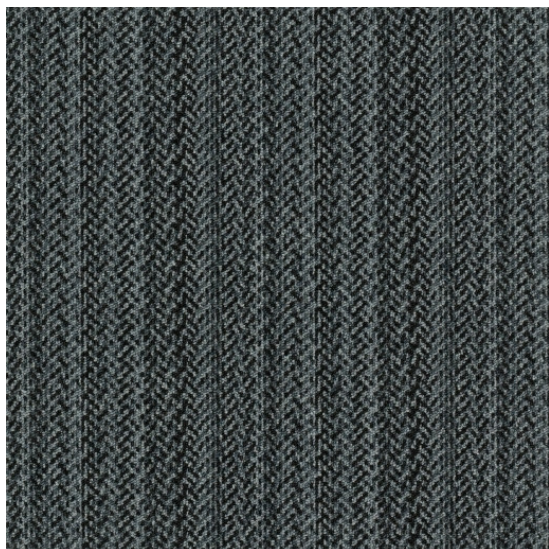

Art Intervention / Blurred Edge 569

<https://www.jpodlahy.cz/detail-produktu/11217/art-intervention--blurred-edge-569>

Značka:	IVC
Název kolekce:	Art Intervention / Blurred Edge
Barva:	Černá, Šedá
Typ produktu:	Koberce
Způsob pokládky:	Lepené
Třída zátěže:	33
Hořlavost:	Bfl-s1
Vzhled:	Smyčkový (všíváný)
Složení vlákna:	Polyamid
Standardní podklad:	EcoFlex™ Statera (bitumen)
Celková tloušťka:	6.60 mm
Celková hmotnost:	5000 g
Celková hmotnost vlasu:	540 g
Hmotnost vlasu nad povrchem:	310 g
Kročejevý útlum hluku:	25 dB
Speciální vlastnosti:	Protiskluzný

[Vysvětlivky technických parametrů](#)

K dispozici ve formátu

1	
Číslo materiálu	---
Rozměr	50 x 50 cm
Balení	5 m2