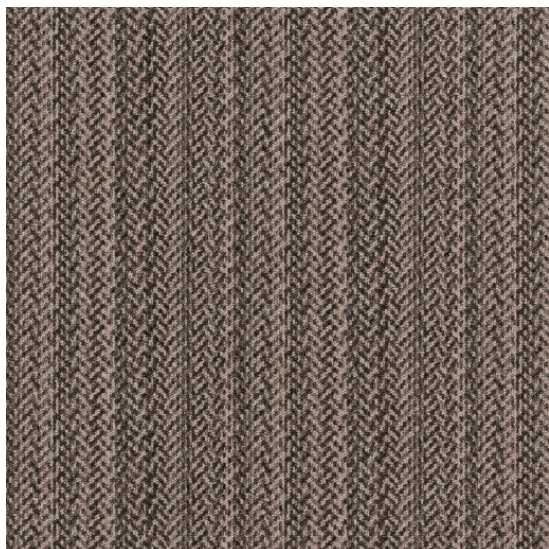

Art Intervention / Blurred Edge 854

<https://www.jpodlahy.cz/detail-produktu/11221/art-intervention--blurred-edge-854>

Značka:	IVC
Název kolekce:	Art Intervention / Blurred Edge
Barva:	Běžová, Hnědá
Typ produktu:	Koberce
Způsob pokládky:	Lepené
Třída zátěže:	33
Hořlavost:	Bfl-s1
Vzhled:	Smyčkový (všíváný)
Složení vlákna:	Polyamid
Standardní podklad:	EcoFlex™ Statera (bitumen)
Celková tloušťka:	6.60 mm
Celková hmotnost:	5000 g
Celková hmotnost vlasu:	540 g
Hmotnost vlasu nad povrchem:	310 g
Kročejevý útlum hluku:	25 dB
Speciální vlastnosti:	Protiskluzný

[Vysvětlivky technických parametrů](#)

K dispozici ve formátu

1	
Číslo materiálu	---
Rozměr	50 x 50 cm
Balení	5 m2