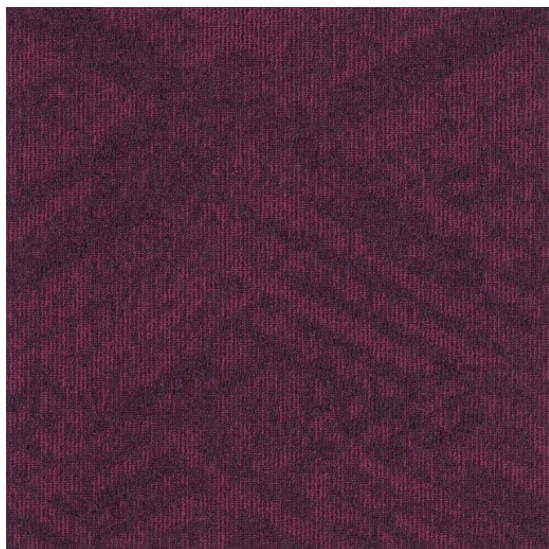

# Contour / View 478

<https://www.jpodlahy.cz/detail-produktu/11303/contour--view-478>

|                              |                            |
|------------------------------|----------------------------|
| Značka:                      | IVC                        |
| Název kolekce:               | Contour / View             |
| Barva:                       | Růžová/Fialová             |
| Typ produktu:                | Koberce                    |
| Způsob pokládky:             | Lepené                     |
| Třída zátěže:                | 33                         |
| Hořlavost:                   | Bfl-s1                     |
| Vzhled:                      | Smyčkový (všíváný)         |
| Složení vlákna:              | Polyamid                   |
| Standardní podklad:          | EcoFlex™ Statera (bitumen) |
| Celková tloušťka:            | 6.40 mm                    |
| Celková hmotnost:            | 4400 g                     |
| Celková hmotnost vlasu:      | 600 g                      |
| Hmotnost vlasu nad povrchem: | 388 g                      |
| Kročejevý útlum hluku:       | 25 dB                      |
| Speciální vlastnosti:        | Protiskluzný               |