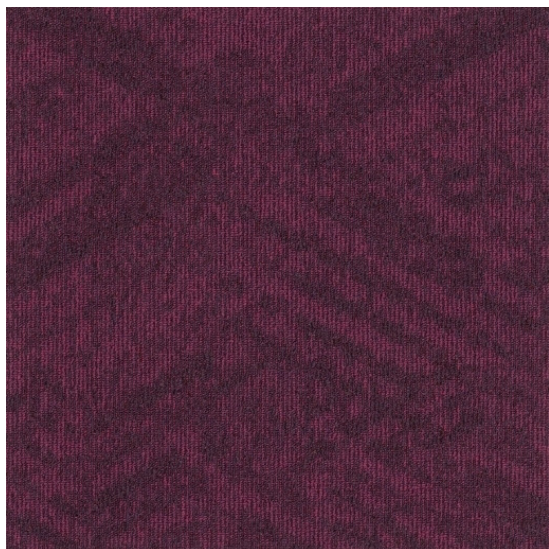

Contour / View 478

<https://www.jpodlahy.cz/detail-produktu/11303/contour--view-478>

Značka:	IVC
Název kolekce:	Contour / View
Barva:	Růžová/Fialová
Typ produktu:	Koberce
Způsob pokládky:	Lepené
Třída zátěže:	33
Hořlavost:	Bfl-s1
Vzhled:	Smyčkový (všíváný)
Složení vlákna:	Polyamid
Standardní podklad:	EcoFlex™ Statera (bitumen)
Celková tloušťka:	6.40 mm
Celková hmotnost:	4400 g
Celková hmotnost vlasu:	600 g
Hmotnost vlasu nad povrchem:	388 g
Kročejevý útlum hluku:	25 dB
Speciální vlastnosti:	Protiskluzný