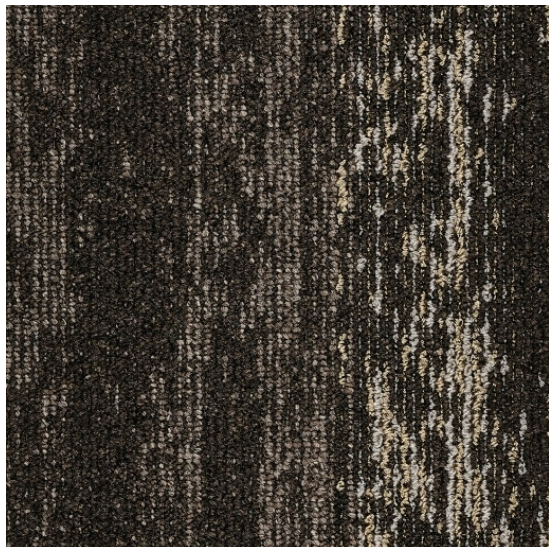

Rudiments / Metallic Clay 845

<https://www.jpodlahy.cz/detail-produktu/11338/rudiments--metallic-clay-845>

Značka:	IVC
Název kolekce:	Rudiments / Metallic Clay
Barva:	Běžová, Hnědá, Vícebarevný
Typ produktu:	Koberce
Způsob pokládky:	Lepené
Třída zátěže:	33
Hořlavost:	Bfl-s1
Vzhled:	Smyčkový (všíváný)
Složení vlákna:	Polyamid
Standardní podklad:	EcoFlex™ Statera (bitumen)
Celková tloušťka:	7.10 mm
Celková hmotnost:	4495 g
Celková hmotnost vlasu:	600 g
Hmotnost vlasu nad povrchem:	384 g
Kročejevý útlum hluku:	26 dB
Speciální vlastnosti:	Protiskluzný

[Vysvětlivky technických parametrů](#)

K dispozici ve formátu

1	
Číslo materiálu	---
Rozměr	25 x 100 cm
Balení	5 m2