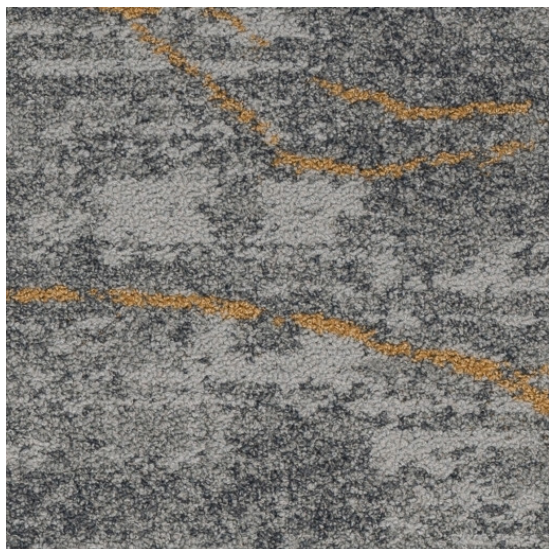

# Imperfection / Rupture 545

<https://www.jpodlahy.cz/detail-produktu/11392/imperfection--rupture-545>

Značka:	IVC
Název kolekce:	Imperfection / Rupture
Barva:	Běžová, Šedá, Vícebarevný
Typ produktu:	Koberce
Způsob pokládky:	Lepené
Třída zátěže:	33
Hořlavost:	Bfl-s1
Vzhled:	Smyčkový (všíváný)
Složení vlákna:	Polyamid
Standardní podklad:	EcoFlex™ Echo
Celková tloušťka:	8.70 mm
Celková hmotnost:	5001 g
Celková hmotnost vlasu:	780 g
Hmotnost vlasu nad povrchem:	486 g
Kročejevý útlum hluku:	30 dB
Speciální vlastnosti:	Protiskluzný, Akustický

## K dispozici ve formátu

1	
Číslo materiálu	---
Rozměr	25 x 100 cm
Balení	4 m2