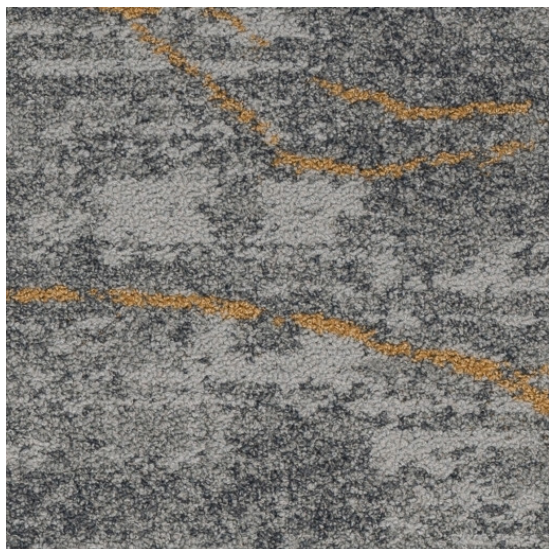

Imperfection / Rupture 545

<https://www.jpodlahy.cz/detail-produktu/11392/imperfection--rupture-545>

Značka:	IVC
Název kolekce:	Imperfection / Rupture
Barva:	Běžová, Šedá, Vícebarevný
Typ produktu:	Koberce
Způsob pokládky:	Lepené
Třída zátěže:	33
Hořlavost:	Bfl-s1
Vzhled:	Smyčkový (všíváný)
Složení vlákna:	Polyamid
Standardní podklad:	EcoFlex™ Echo
Celková tloušťka:	8.70 mm
Celková hmotnost:	5001 g
Celková hmotnost vlasu:	780 g
Hmotnost vlasu nad povrchem:	486 g
Kročejevý útlum hluku:	30 dB
Speciální vlastnosti:	Protiskluzný, Akustický

[Vysvětlivky technických parametrů](#)

K dispozici ve formátu

1	
Číslo materiálu	---
Rozměr	25 x 100 cm
Balení	4 m2