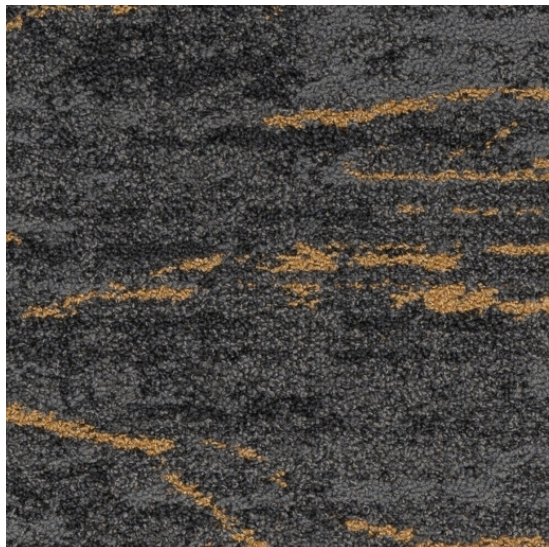

Imperfection / Rupture 569

<https://www.jpodlahy.cz/detail-produktu/11393/imperfection--rupture-569>

Značka:	IVC
Název kolekce:	Imperfection / Rupture
Barva:	Běžová, Šedá, Vícebarevný
Typ produktu:	Koberce
Způsob pokládky:	Lepené
Třída zátěže:	33
Hořlavost:	Bfl-s1
Vzhled:	Smyčkový (všíváný)
Složení vlákna:	Polyamid
Standardní podklad:	EcoFlex™ Echo
Celková tloušťka:	8.70 mm
Celková hmotnost:	5001 g
Celková hmotnost vlasu:	780 g
Hmotnost vlasu nad povrchem:	486 g
Kročejevý útlum hluku:	30 dB
Speciální vlastnosti:	Protiskluzný, Akustický