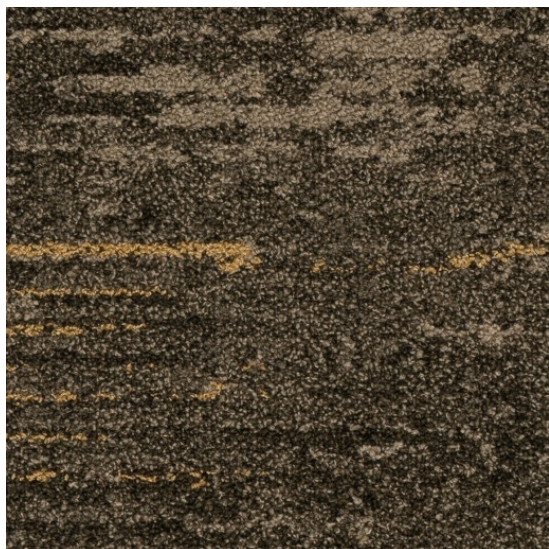

Imperfection / Rupture 685

<https://www.jpodlahy.cz/detail-produktu/11394/imperfection--rupture-685>

Značka:	IVC
Název kolekce:	Imperfection / Rupture
Barva:	Běžová, Hnědá, Šedá, Vícebarevný
Typ produktu:	Koberce
Způsob pokládky:	Lepené
Třída zátěže:	33
Hořlavost:	Bfl-s1
Vzhled:	Smyčkový (všíváný)
Složení vlákna:	Polyamid
Standardní podklad:	EcoFlex™ Echo
Celková tloušťka:	8.70 mm
Celková hmotnost:	5001 g
Celková hmotnost vlasu:	780 g
Hmotnost vlasu nad povrchem:	486 g
Kročejevý útlum hluku:	30 dB
Speciální vlastnosti:	Protiskluzný, Akustický
Vysvětlivky technických parametrů	

K dispozici ve formátu

1	
Číslo materiálu	---
Rozměr	25 x 100 cm
Balení	4 m2