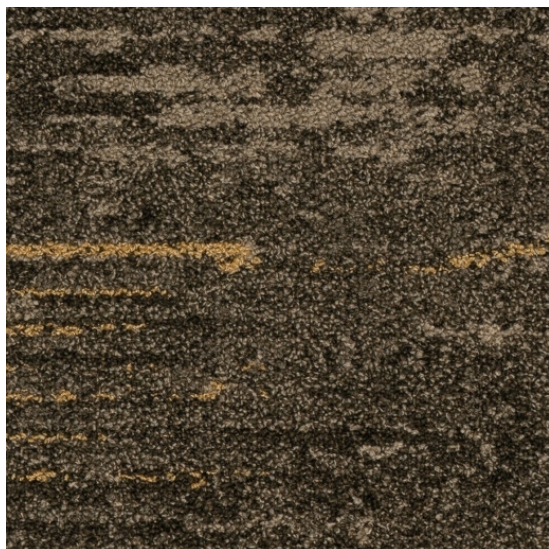

# Imperfection / Rupture 685

<https://www.jpodlahy.cz/detail-produktu/11394/imperfection--rupture-685>

Značka:	IVC
Název kolekce:	Imperfection / Rupture
Barva:	Běžová, Hnědá, Šedá, Vícebarevný
Typ produktu:	Koberce
Způsob pokládky:	Lepené
Třída zátěže:	33
Hořlavost:	Bfl-s1
Vzhled:	Smyčkový (všíváný)
Složení vlákna:	Polyamid
Standardní podklad:	EcoFlex™ Echo
Celková tloušťka:	8.70 mm
Celková hmotnost:	5001 g
Celková hmotnost vlasu:	780 g
Hmotnost vlasu nad povrchem:	486 g
Kročejevý útlum hluku:	30 dB
Speciální vlastnosti:	Protiskluzný, Akustický
<a href="#">Vysvětlivky technických parametrů</a>	

## K dispozici ve formátu

1	
Číslo materiálu	---
Rozměr	25 x 100 cm
Balení	4 m2