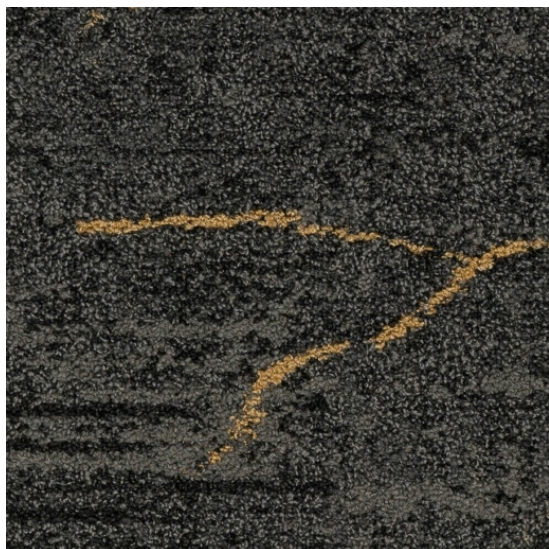

Imperfection / Rupture 959

<https://www.jpodlahy.cz/detail-produktu/11400/imperfection--rupture-959>

Značka:	IVC
Název kolekce:	Imperfection / Rupture
Barva:	Běžová, Šedá, Vícebarevný
Typ produktu:	Koberce
Způsob pokládky:	Lepené
Třída zátěže:	33
Hořlavost:	Bfl-s1
Vzhled:	Smyčkový (všíváný)
Složení vlákna:	Polyamid
Standardní podklad:	EcoFlex™ Echo
Celková tloušťka:	8.70 mm
Celková hmotnost:	5001 g
Celková hmotnost vlasu:	780 g
Hmotnost vlasu nad povrchem:	486 g
Kročejevý útlum hluku:	30 dB
Speciální vlastnosti:	Protiskluzný, Akustický

[Vysvětlivky technických parametrů](#)

K dispozici ve formátu

1	
Číslo materiálu	---
Rozměr	25 x 100 cm
Balení	4 m2