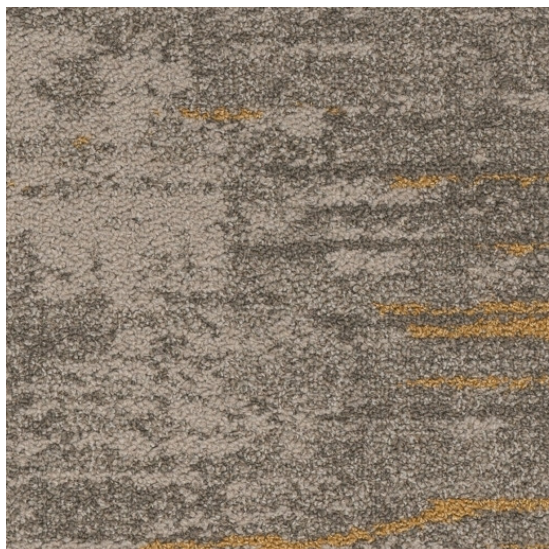

Imperfection / Rupture 975

<https://www.jpodlahy.cz/detail-produktu/11402/imperfection--rupture-975>

Značka:	IVC
Název kolekce:	Imperfection / Rupture
Barva:	Běžová, Šedá, Vícebarevný
Typ produktu:	Koberce
Způsob pokládky:	Lepené
Třída zátěže:	33
Hořlavost:	Bfl-s1
Vzhled:	Smyčkový (všíváný)
Složení vlákna:	Polyamid
Standardní podklad:	EcoFlex™ Echo
Celková tloušťka:	8.70 mm
Celková hmotnost:	5001 g
Celková hmotnost vlasu:	780 g
Hmotnost vlasu nad povrchem:	486 g
Kročejevý útlum hluku:	30 dB
Speciální vlastnosti:	Protiskluzný, Akustický

[Vysvětlivky technických parametrů](#)

K dispozici ve formátu

1	
Číslo materiálu	---
Rozměr	25 x 100 cm
Balení	4 m2