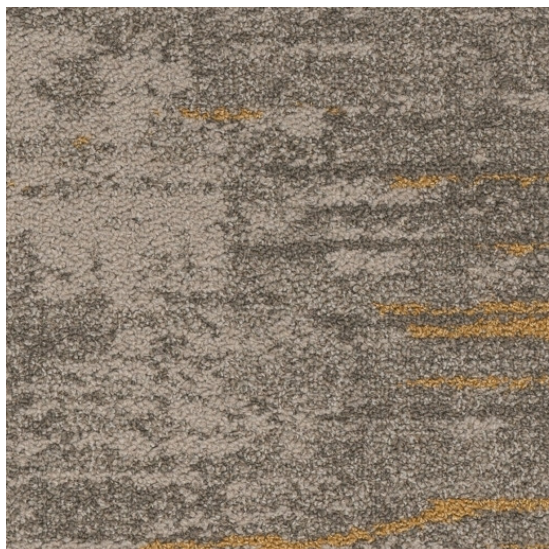

# Imperfection / Rupture 975

<https://www.jpodlahy.cz/detail-produktu/11402/imperfection--rupture-975>

Značka:	IVC
Název kolekce:	Imperfection / Rupture
Barva:	Běžová, Šedá, Vícebarevný
Typ produktu:	Koberce
Způsob pokládky:	Lepené
Třída zátěže:	33
Hořlavost:	Bfl-s1
Vzhled:	Smyčkový (všíváný)
Složení vlákna:	Polyamid
Standardní podklad:	EcoFlex™ Echo
Celková tloušťka:	8.70 mm
Celková hmotnost:	5001 g
Celková hmotnost vlasu:	780 g
Hmotnost vlasu nad povrchem:	486 g
Kročejevý útlum hluku:	30 dB
Speciální vlastnosti:	Protiskluzný, Akustický

## K dispozici ve formátu

1	
Číslo materiálu	---
Rozměr	25 x 100 cm
Balení	4 m2