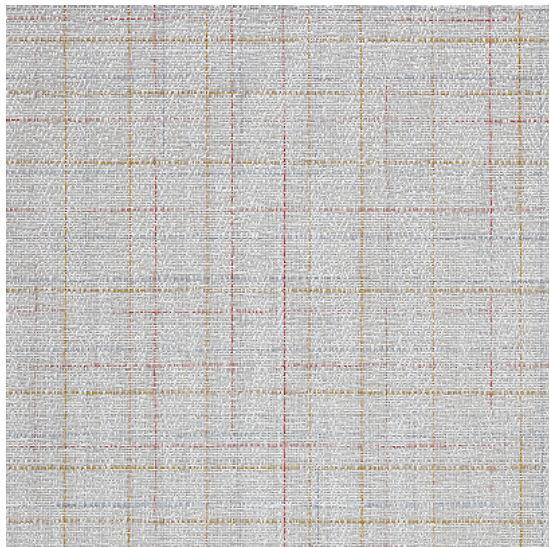

Savile Parade

<https://www.jpodlahy.cz/detail-produktu/11445/savile-parade>

Značka:	Chilewich contract
Název kolekce:	Savile
Barva:	Běžová, Bílá
Typ produktu:	Tkaný vinyl
Způsob pokládky:	Volná pokládka
Standardní podklad:	Latex
Celková tloušťka:	3.80 mm
Celková hmotnost:	1348 g
Vysvětlivky technických parametrů	

K dispozici ve formátu

1	
Číslo materiálu	---
Rozměr	Na vyžádání