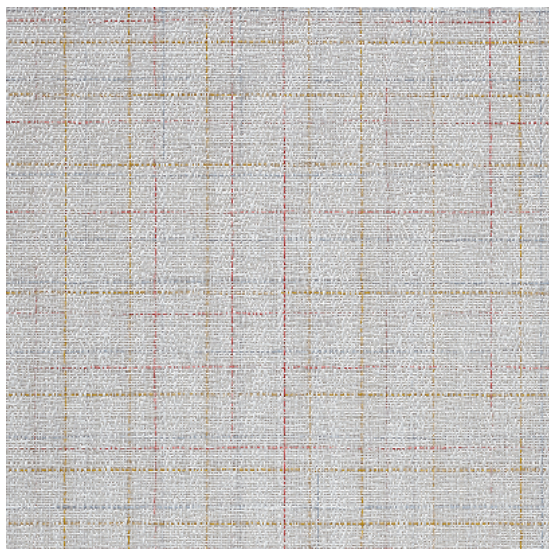

Savile Parade

<https://www.jpodlahy.cz/detail-produktu/11445/savile-parade>

Značka:	Chilewich contract
Název kolekce:	Savile
Barva:	Běžová, Bílá
Typ produktu:	Tkaný vinyl
Způsob pokládky:	Volná pokládka
Standardní podklad:	Latex
Celková tloušťka:	3.80 mm
Celková hmotnost:	1348 g
Vysvětlivky technických parametrů	

K dispozici ve formátu

1	
Číslo materiálu	---
Rozměr	Na vyžádání