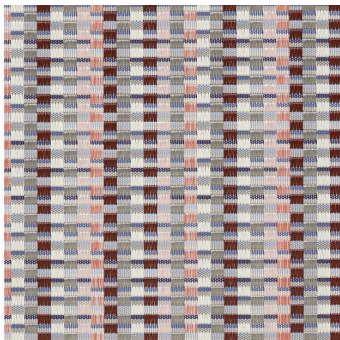

Heddle Dogwood

<https://www.jpodlahy.cz/detail-produktu/11450/heddle-dogwood>

Značka:	Chilewich contract
Název kolekce:	Heddle
Barva:	Černá, Hnědá, Šedá, Vícebarevný
Typ produktu:	Tkaný vinyl
Způsob pokládky:	Volná pokládka
Standardní podklad:	Latex
Celková tloušťka:	4.10 mm
Celková hmotnost:	1728 g
Vysvětlivky technických parametrů	