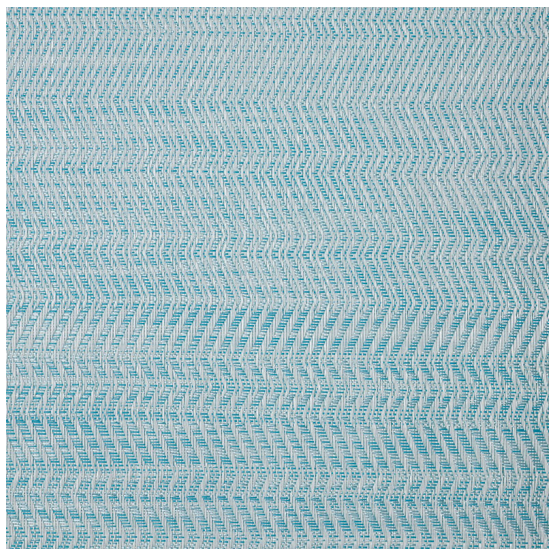

# Wave Pool

<https://www.jpodlahy.cz/detail-produktu/11462/wave-pool>

Značka:	Chilewich contract
Název kolekce:	Wave
Barva:	Bílá, Modrá
Typ produktu:	Tkaný vinyl
Způsob pokládky:	Volná pokládka
Standardní podklad:	Latex
Celková tloušťka:	3.56 mm
Celková hmotnost:	1306 g
<a href="#">Vysvětlivky technických parametrů</a>	