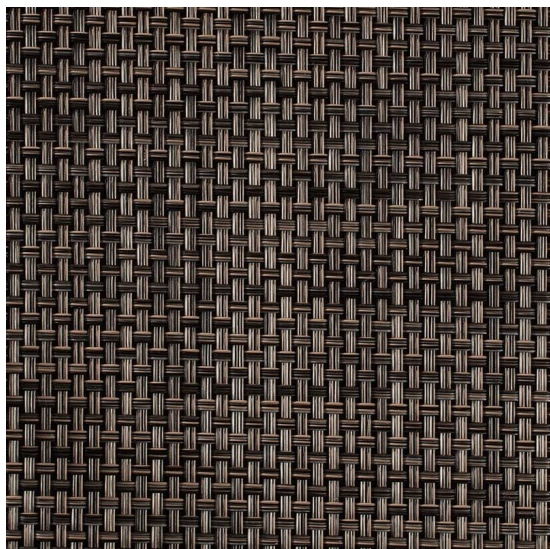

Basketweave FG Earth

<https://www.jpodlahy.cz/detail-produktu/11467/basketweave-fg-earth>

Značka:	Chilewich contract
Název kolekce:	Basketweave FG
Barva:	Hnědá
Typ produktu:	Tkaný vinyl
Způsob pokládky:	Lepené
Celková tloušťka:	1.83 mm
Celková hmotnost:	870 g
Vysvětlivky technických parametrů	

K dispozici ve formátu

1	
Číslo materiálu	---
Rozměr	1,83 m