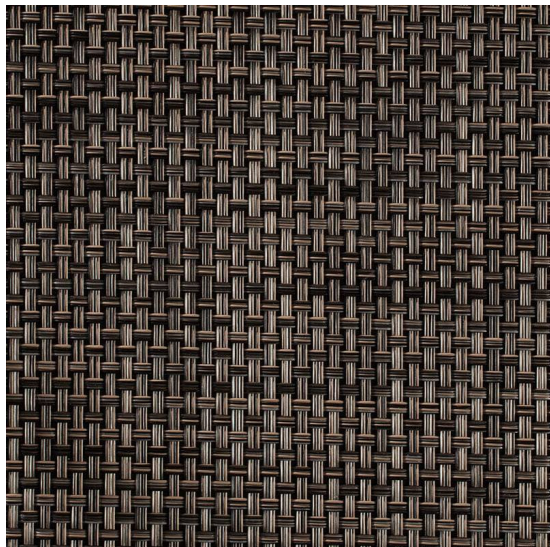

# Basketweave FG Earth

<https://www.jpodlahy.cz/detail-produktu/11467/basketweave-fg-earth>

Značka:	Chilewich contract
Název kolekce:	Basketweave FG
Barva:	Hnědá
Typ produktu:	Tkaný vinyl
Způsob pokládky:	Lepené
Celková tloušťka:	1.83 mm
Celková hmotnost:	870 g
<a href="#">Vysvětlivky technických parametrů</a>	

## K dispozici ve formátu

1	
Číslo materiálu	---
Rozměr	1,83 m