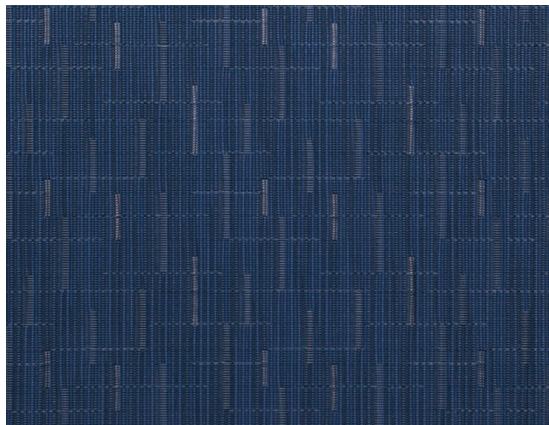

# Bamboo Lapis

<https://www.jpodlahy.cz/detail-produktu/11481/bamboo-lapis>

Značka:	Chilewich contract
Název kolekce:	Bamboo
Barva:	Modrá
Typ produktu:	Tkaný vinyl
<a href="#">Vysvětlivky technických parametrů</a>	

## K dispozici ve formátu

1	
Číslo materiálu	---
Rozměr	1,83 m