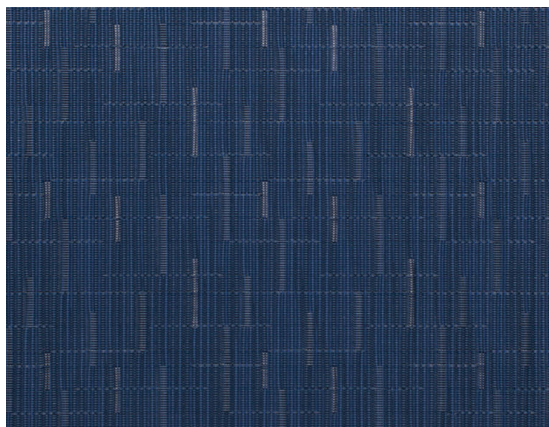

# Bamboo Lapis

<https://www.jpodlahy.cz/detail-produktu/11486/bamboo-lapis>

Značka:	Chilewich contract
Název kolekce:	Bamboo
Barva:	Modrá
Typ produktu:	Tkaný vinyl
Celková tloušťka:	1.22 mm
Celková hmotnost:	529 g
<a href="#">Vysvětlivky technických parametrů</a>	

## K dispozici ve formátu

1	
Číslo materiálu	---
Rozměr	1,83 m