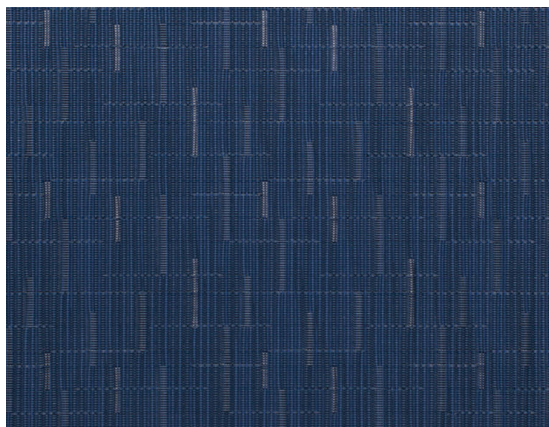

Bamboo Lapis

<https://www.jpodlahy.cz/detail-produktu/11486/bamboo-lapis>

Značka:	Chilewich contract
Název kolekce:	Bamboo
Barva:	Modrá
Typ produktu:	Tkaný vinyl
Celková tloušťka:	1.22 mm
Celková hmotnost:	529 g
Vysvětlivky technických parametrů	

K dispozici ve formátu

1	
Číslo materiálu	---
Rozměr	1,83 m