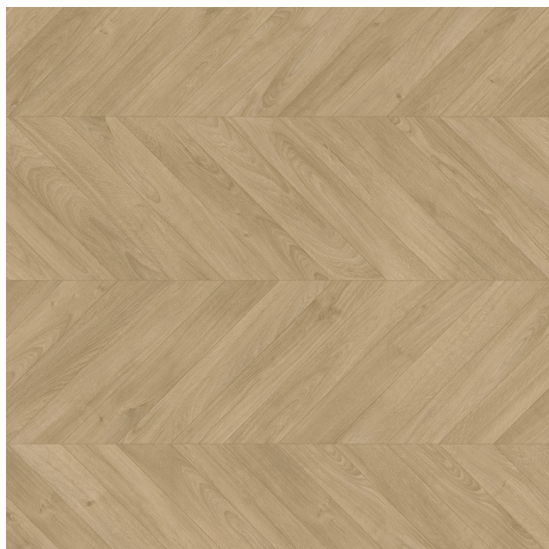

# Impressive patterns Dub chevron střední

<https://www.jpodlahy.cz/detail-produktu/11641/impressive-patterns-dub-chevron-stredni>

Značka:	Quick-Step
Název kolekce:	Impressive patterns
Barva:	Běžová, Hnědá
Typ produktu:	Laminát
Struktura:	Heterogenní
Způsob pokládky:	Click / Plovoucí
Třída zátěže:	23, 32
Hořlavost:	Cfl-s1
Celková tloušťka:	8.00 mm
Kročejový útlum hluku:	18 dB
Název povrchové úpravy:	HydroSeal
Speciální vlastnosti:	Voděodolný
<a href="#">Vysvětlivky technických parametrů</a>	

## K dispozici ve formátu

1	
Číslo materiálu	IPA4160
Rozměr	138 x 15,6 cm
Balení	1,72 m2 (8 ks)