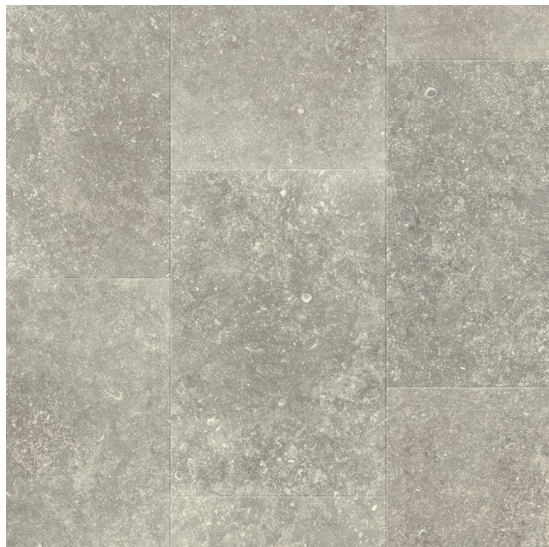

# Muse Čedič temný

<https://www.jpodlahy.cz/detail-produktu/11679/muse-cedic-temny>

Značka:	Quick-Step
Název kolekce:	Muse
Barva:	Šedá
Typ produktu:	Laminát
Struktura:	Heterogenní
Způsob pokládky:	Click / Plovoucí
Třída zátěže:	23, 32
Hořlavost:	Cfl-s1
Celková tloušťka:	8.00 mm
Kročejový útlum hluku:	18 dB
Název povrchové úpravy:	HydroSeal
Speciální vlastnosti:	Voděodolný

## K dispozici ve formátu

1	
Číslo materiálu	MUS5485
Rozměr	120 x 39,6 cm
Balení	1,9 m2 (4 ks)