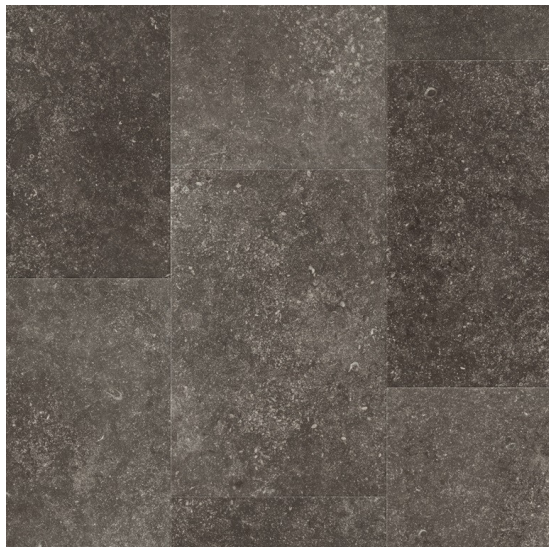

Muse Čedič kouřový

<https://www.jpodlahy.cz/detail-produktu/11684/muse-cedic-kourovny>

| | |
|---|------------------|
| Značka: | Quick-Step |
| Název kolekce: | Muse |
| Barva: | Hnědá, Šedá |
| Typ produktu: | Laminát |
| Struktura: | Heterogenní |
| Způsob pokládky: | Click / Plovoucí |
| Třída zátěže: | 23, 32 |
| Hořlavost: | Cfl-s1 |
| Celková tloušťka: | 8.00 mm |
| Kročejový útlum hluku: | 18 dB |
| Název povrchové úpravy: | HydroSeal |
| Speciální vlastnosti: | Voděodolný |
| Vysvětlivky technických parametrů | |