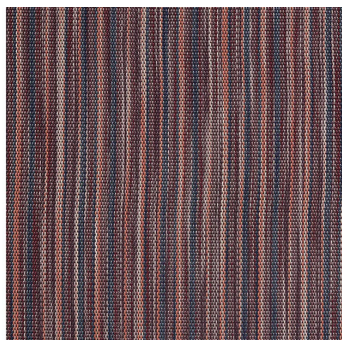

Chime Berry

<https://www.jpodlahy.cz/detail-produktu/11855/chime-berry>

Značka:	Chilewich contract
Název kolekce:	Chime
Barva:	Červená, Modrá, Růžová/Fialová, Vícebarevný
Typ produktu:	Tkaný vinyl
Hořlavost:	Bfl-s1
Standardní podklad:	Chilewich Biofelt ®
Celková tloušťka:	5.10 mm
Celková hmotnost:	2149 g

[Vysvětlivky technických parametrů](#) K dispozici také s vinylovou podložkou (vhodnou pro oblast fitness).

K dispozici ve formátu

1	
Číslo materiálu	---
Rozměr	1,83 m