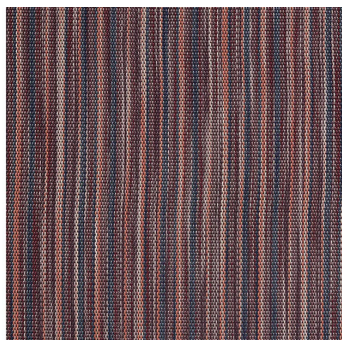

Chime Berry

<https://www.jpodlahy.cz/detail-produktu/11865/chime-berry>

Značka:	Chilewich contract
Název kolekce:	Chime
Barva:	Červená, Modrá, Růžová/Fialová, Vícebarevný
Typ produktu:	Tkaný vinyl
Způsob pokládky:	Volná pokládka
Standardní podklad:	Latex
Celková tloušťka:	3.30 mm
Celková hmotnost:	1433 g