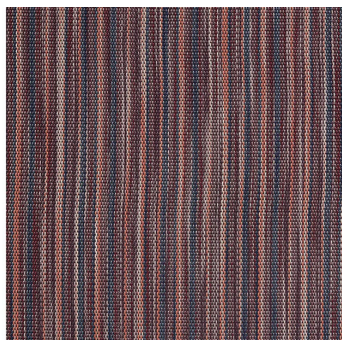

Chime Berry

<https://www.jpodlahy.cz/detail-produktu/11870/chime-berry>

Značka:	Chilewich contract
Název kolekce:	Chime
Barva:	Červená, Modrá, Růžová/Fialová, Vícebarevný
Typ produktu:	Tkaný vinyl
Způsob pokládky:	Lepené
Vysvětlivky technických parametrů	

K dispozici ve formátu

1	
Číslo materiálu	---
Rozměr	1,83 m