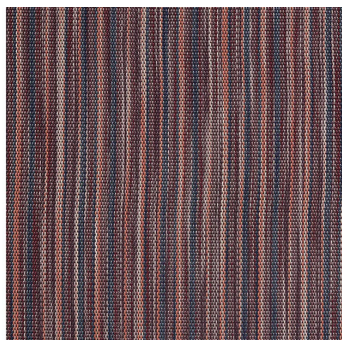

Chime Berry

<https://www.jpodlahy.cz/detail-produktu/11870/chime-berry>

Značka:	Chilewich contract
Název kolekce:	Chime
Barva:	Červená, Modrá, Růžová/Fialová, Vícebarevný
Typ produktu:	Tkaný vinyl
Způsob pokládky:	Lepené

[Vysvětlivky technických parametrů](#)

K dispozici ve formátu

1	
Číslo materiálu	---
Rozměr	1,83 m