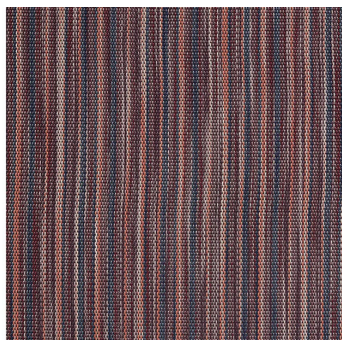

# Chime Berry

<https://www.jpodlahy.cz/detail-produktu/11875/chime-berry>

Značka:	Chilewich contract
Název kolekce:	Chime
Barva:	Červená, Modrá, Růžová/Fialová, Vícebarevný
Typ produktu:	Tkaný vinyl
<a href="#">Vysvětlivky technických parametrů</a>	

## K dispozici ve formátu

1	
Číslo materiálu	---
Rozměr	1,83 m