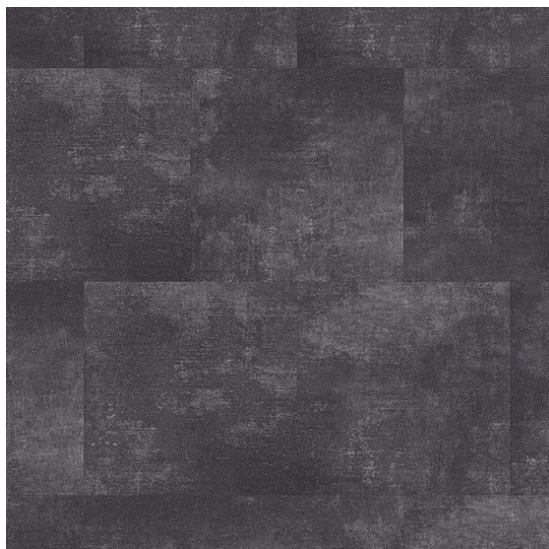

Creation 55 1269 Fabrik Mix Dark Grey

<https://www.jpodlahy.cz/detail-produktu/12191/creation-55-1269-fabrik-mix-dark-grey>

Značka:	Gerflor DLW
Název kolekce:	Creation 55
NCS kód barvy:	6005-R50B
Barva:	Černá, Šedá
Typ produktu:	Vinyl
Struktura:	Heterogenní
Způsob pokládky:	Lepené
Třída zátěže:	33, 42
Hořlavost:	Bfl-s1
Celková tloušťka:	2.50 mm
Tloušťka nášlapné vrstvy:	0.55 mm
Celková hmotnost:	3850 g
Kročejový útlum hluku:	4 dB
Povrchová úprava povlakové krytiny:	Polyuretan (PUR)
Název povrchové úpravy:	ProtecShield™
Protiskluznost:	R10
Speciální vlastnosti:	Protiskluzný

[Vysvětlivky technických parametrů](#)

K dispozici ve formátu

1	
Číslo materiálu	35851269
Rozměr	61 x 61 cm
Balení	3,35 m2 (9 ks)