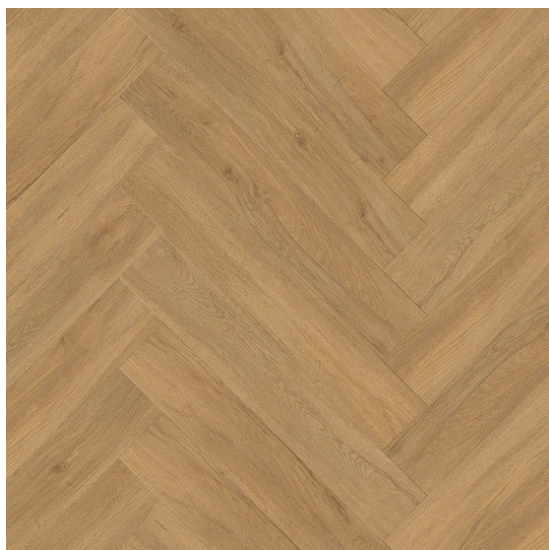

Creation 55 Herringbone 0859 Quartet Fauve

<https://www.jpodlahy.cz/detail-produktu/12217/creation-55-herringbone-0859-quartet-fauve>

Značka:	Gerflor DLW
Název kolekce:	Creation 55 Herringbone
NCS kód barvy:	4030-Y20R
Barva:	Hnědá
Typ produktu:	Vinyl
Struktura:	Heterogenní
Způsob pokládky:	Lepené
Třída zátěže:	42
Hořlavost:	Bfl-s1
Celková tloušťka:	2.50 mm
Tloušťka nášlapné vrstvy:	0.55 mm
Kročejový útlum hluku:	4 dB
Povrchová úprava povlakové krytiny:	Polyuretan (PUR)
Název povrchové úpravy:	ProtecShield™
Protiskluznost:	R10
Speciální vlastnosti:	Protiskluzný

[Vysvětlivky technických parametrů](#)

K dispozici ve formátu

1	
Číslo materiálu	35890859
Rozměr	76,2 x 15,2 cm
Balení	3,82 m2 (33 ks)