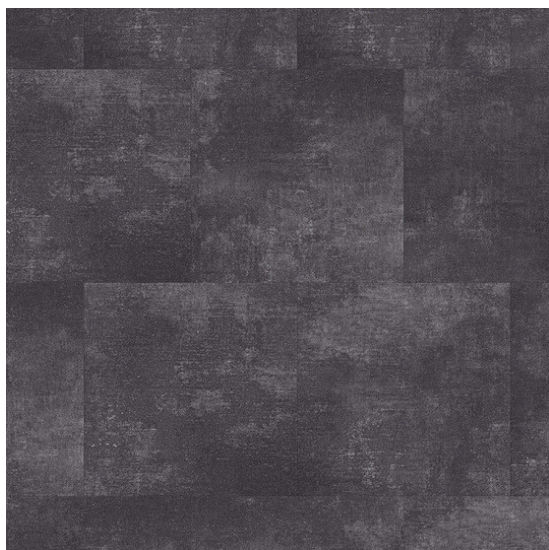

# Creation 55 Solid Clic 1269 Fabrik Mix Dark Grey

<https://www.jpodlahy.cz/detail-produktu/12303/creation-55-solid-clic-1269-fabrik-mix-dark-grey>

Značka:	Gerflor DLW
Název kolekce:	Creation 55 Solid Clic
NCS kód barvy:	6005-R50B
Barva:	Černá, Šedá
Typ produktu:	Vinyl
Struktura:	Heterogenní
Způsob pokládky:	Click / Plovoucí
Třída zátěže:	33, 42
Hořlavost:	Bfl-s1
Celková tloušťka:	5.00 mm
Tloušťka nášlapné vrstvy:	0.55 mm
Celková hmotnost:	7781 g
Kročejevý útlum hluku:	4 dB
Povrchová úprava povlakové krytiny:	Polyuretan (PUR)
Název povrchové úpravy:	ProtecShield™
Protiskluznost:	R10
Speciální vlastnosti:	Protiskluzný

## K dispozici ve formátu

1	
Číslo materiálu	60891269
Rozměr	72,87 x 38,88 cm
Balení	1,7 m2 (6 ks)