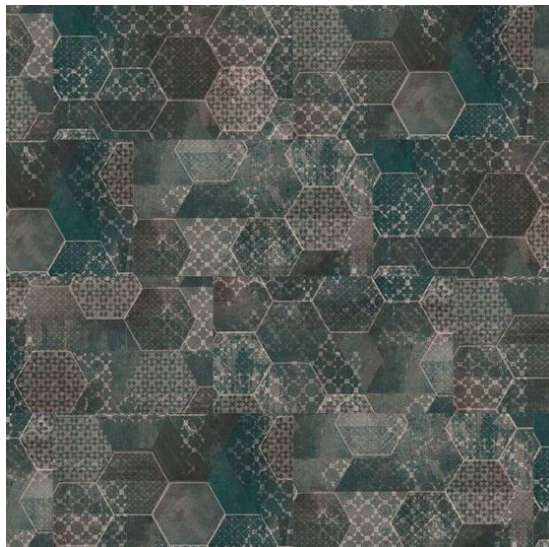

Creation 70 1064 Prado Green

<https://www.jpodlahy.cz/detail-produktu/12360/creation-70-1064-prado-green>

Značka:	Gerflor DLW
Název kolekce:	Creation 70
NCS kód barvy:	7502-G
Barva:	Béžová, Hnědá, Zelená, Vícebarevný
Typ produktu:	Vinyl
Struktura:	Heterogenní
Způsob pokládky:	Lepené
Třída zátěže:	34, 43
Hořlavost:	Bfl-s1
Celková tloušťka:	2.50 mm
Tloušťka nášlapné vrstvy:	0.70 mm
Celková hmotnost:	4100 g
Kročejový útlum hluku:	4 dB
Povrchová úprava povlakové krytiny:	Polyuretan (PUR)
Protiskluznost:	R10
Speciální vlastnosti:	Protiskluzný

[Vysvětlivky technických parametrů](#)

K dispozici ve formátu

1	
Číslo materiálu	40191064
Rozměr	91,4 x 45,7 cm
Balení	3,76 m2 (9 ks)