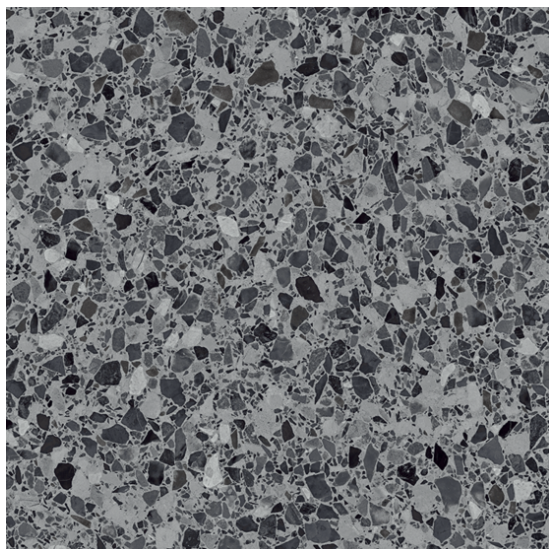

Creation 70 Connect 1088 Dalma Grey

<https://www.jpodlahy.cz/detail-produktu/12412/creation-70-connect-1088-dalma-grey>

| | |
|-------------------------------------|---------------------|
| Značka: | Gerflor DLW |
| Název kolekce: | Creation 70 Connect |
| NCS kód barvy: | 7005-R80B |
| Barva: | Černá, Šedá |
| Typ produktu: | Vinyl |
| Struktura: | Heterogenní |
| Způsob pokládky: | Puzzle |
| Třída zátěže: | 23, 34, 43 |
| Hořlavost: | Bfl-s1 |
| Celková tloušťka: | 5.00 mm |
| Tloušťka nášlapné vrstvy: | 0.70 mm |
| Celková hmotnost: | 8235 g |
| Kročejový útlum hluku: | 5 dB |
| Povrchová úprava povlakové krytiny: | Polyuretan (PUR) |
| Protiskluznost: | R10 |
| Speciální vlastnosti: | Protiskluzný |

[Vysvětlivky technických parametrů](#)

K dispozici ve formátu

| | |
|-----------------|------------------|
| 1 | |
| Číslo materiálu | 36901088 |
| Rozměr | 70,13 x 70,13 cm |
| Balení | 9,83 m2 (20 ks) |