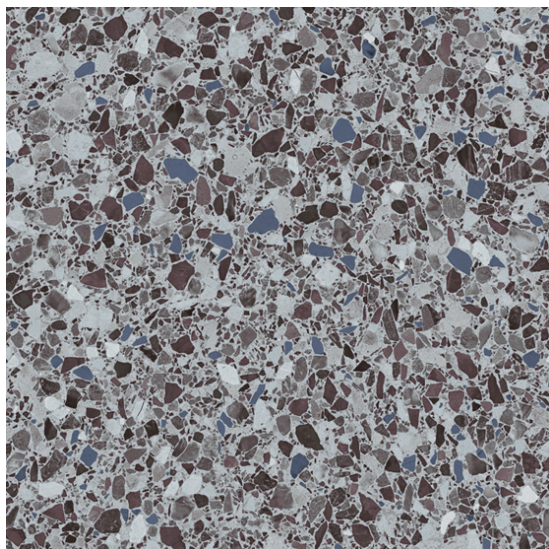

# Creation 70 Connect 1089 Dalma Burgundy

<https://www.jpodlahy.cz/detail-produktu/12413/creation-70-connect-1089-dalma-burgundy>

Značka:	Gerflor DLW
Název kolekce:	Creation 70 Connect
NCS kód barvy:	6005-Y80R
Barva:	Hnědá, Modrá, Šedá, Vícebarevný
Typ produktu:	Vinyl
Struktura:	Heterogenní
Způsob pokládky:	Puzzle
Třída zátěže:	23, 34, 43
Hořlavost:	Bfl-s1
Celková tloušťka:	5.00 mm
Tloušťka nášlapné vrstvy:	0.70 mm
Celková hmotnost:	8235 g
Kročejový útlum hluku:	5 dB
Povrchová úprava povlakové krytiny:	Polyuretan (PUR)
Protiskluznost:	R10
Speciální vlastnosti:	Protiskluzný

## K dispozici ve formátu

1	
Číslo materiálu	36901089
Rozměr	70,13 x 70,13 cm
Balení	9,83 m2 (20 ks)