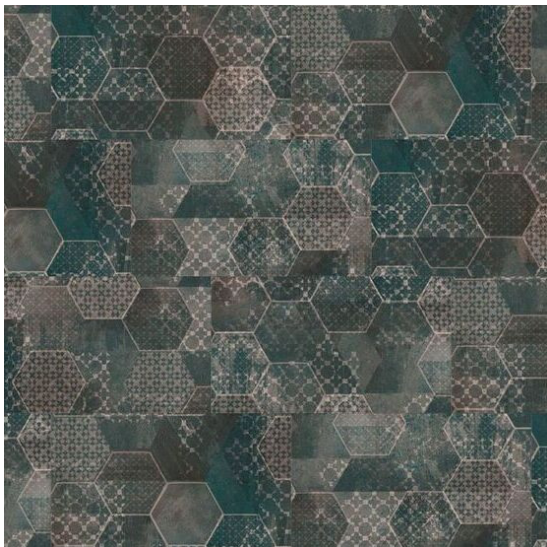

Creation 70 Clic 1064 Prado Green

<https://www.jpodlahy.cz/detail-produktu/12445/creation-70-clic-1064-prado-green>

Značka:	Gerflor DLW
Název kolekce:	Creation 70 Clic
NCS kód barvy:	7502-G
Barva:	Béžová, Hnědá, Zelená, Vícebarevný
Typ produktu:	Vinyl
Struktura:	Heterogenní
Způsob pokládky:	Click / Plovoucí
Třída zátěže:	34, 43
Hořlavost:	Bfl-s1
Celková tloušťka:	6.00 mm
Tloušťka nášlapné vrstvy:	0.70 mm
Celková hmotnost:	9850 g
Kročejový útlum hluku:	5 dB
Povrchová úprava povlakové krytiny:	Polyuretan (PUR)
Protiskluznost:	R10
Speciální vlastnosti:	Protiskluzný

[Vysvětlivky technických parametrů](#)

K dispozici ve formátu

1	
Číslo materiálu	60001064
Rozměr	72,9 x 39,1 cm
Balení	1,43 m2 (5 ks)