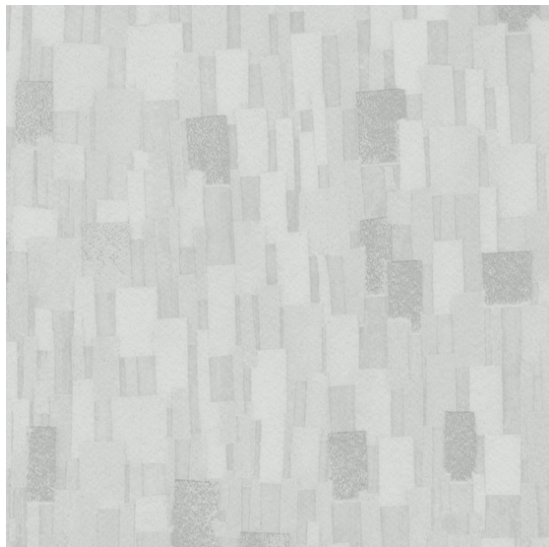

# Mural Calypso 7004 Prism Haze Pearl

<https://www.jpodlahy.cz/detail-produktu/12506/mural-calypso-7004-prism-haze-pearl>

|                                                   |                   |
|---------------------------------------------------|-------------------|
| Značka:                                           | Gerflor DLW       |
| Název kolekce:                                    | Mural Calypso     |
| NCS kód barvy:                                    | 1502-G50Y         |
| Barva:                                            | Šedá              |
| Kód svařovací šňůry:                              | 05852415          |
| Typ produktu:                                     | Vinyl             |
| Struktura:                                        | Heterogenní       |
| Způsob pokládky:                                  | Lepené            |
| Hořlavost:                                        | B-s2,d0 (stěnové) |
| Celková tloušťka:                                 | 0.90 mm           |
| Tloušťka nášlapné vrstvy:                         | 0.10 mm           |
| Celková hmotnost:                                 | 1610 g            |
| Speciální vlastnosti:                             | Voděodolný        |
| <a href="#">Vysvětlivky technických parametrů</a> |                   |