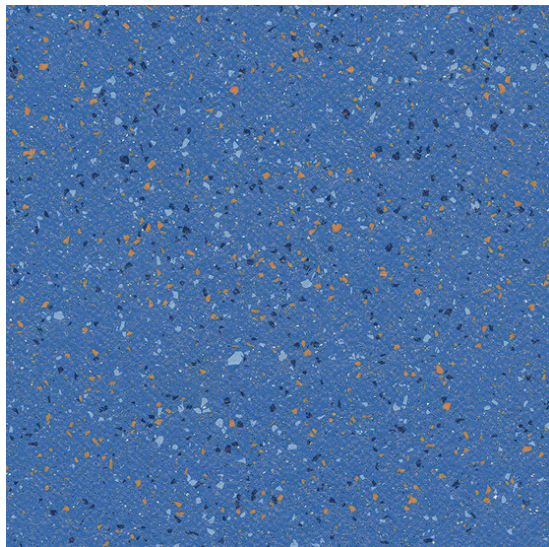

Tarasafe Geo / Ultra 4470 Sapphire

<https://www.jpodlahy.cz/detail-produktu/12538/tarasafe-geo--ultra-4470-sapphire>

Značka:	Gerflor DLW
Název kolekce:	Tarasafe Geo / Ultra
NCS kód barvy:	3050-R80B
Barva:	Modrá
Kód svařovací šňůry:	05852165
Typ produktu:	Vinyl
Struktura:	Heterogenní
Způsob pokládky:	Lepené
Třída zátěže:	34, 43
Hořlavost:	Bfl-s1
Celková tloušťka:	2.00 mm
Tloušťka nášlapné vrstvy:	0.85 mm
Celková hmotnost:	2460 g
Název povrchové úpravy:	SparClean®
Protiskluznost:	R10
Speciální vlastnosti:	Protiskluzný, Voděodolný

[Vysvětlivky technických parametrů](#)

Protiskluzné vinylové podlahy s vloženými minerálními částicemi. Tarasafe Ultra navíc obsahuje barevné fragmenty.

K dispozici ve formátu

1

Číslo materiálu	h8214470
Rozměr	2 m
Balení	40 m ²