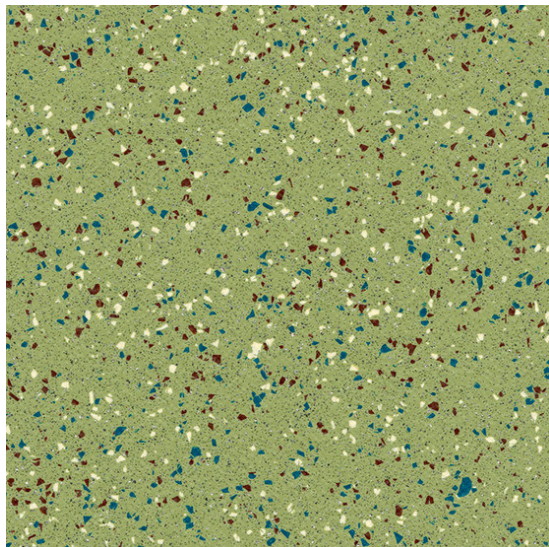

# Tarasafe Geo / Ultra 4505 Peridot

<https://www.jpodlahy.cz/detail-produktu/12540/tarasafe-geo--ultra-4505-peridot>

Značka:	Gerflor DLW
Název kolekce:	Tarasafe Geo / Ultra
NCS kód barvy:	3030-G70Y
Barva:	Zelená
Kód svařovací šňůry:	05852499
Typ produktu:	Vinyl
Struktura:	Heterogenní
Způsob pokládky:	Lepené
Třída zátěže:	34, 43
Hořlavost:	Bfl-s1
Celková tloušťka:	2.00 mm
Tloušťka nášlapné vrstvy:	0.85 mm
Celková hmotnost:	2460 g
Název povrchové úpravy:	SparClean®
Protiskluznost:	R10
Speciální vlastnosti:	Protiskluzný, Voděodolný

#### [Vysvětlivky technických parametrů](#)

Protiskluzné vinylové podlahy s vloženými minerálními částicemi. Tarasafe Ultra navíc obsahuje barevné fragmenty.

## K dispozici ve formátu

1	
Číslo materiálu	h8214505
Rozměr	2 m
Balení	40 m <sup>2</sup>