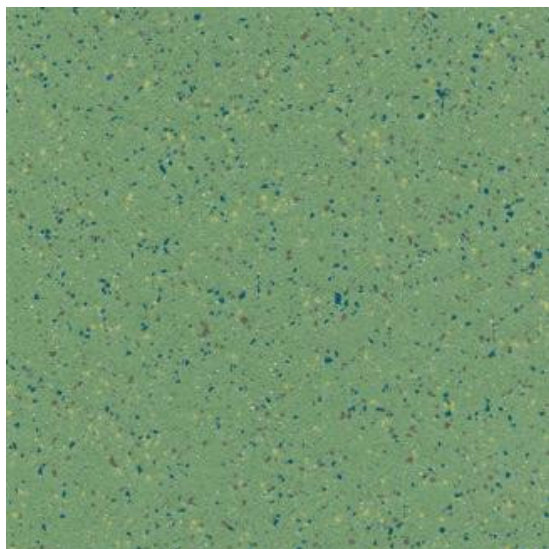

Tarasafe Geo / Ultra 4508 Jade

<https://www.jpodlahy.cz/detail-produktu/12541/tarasafe-geo--ultra-4508-jade>

Značka:	Gerflor DLW
Název kolekce:	Tarasafe Geo / Ultra
NCS kód barvy:	3040-G20Y
Barva:	Zelená
Kód svařovací šňůry:	05852418
Typ produktu:	Vinyl
Struktura:	Heterogenní
Způsob pokládky:	Lepené
Třída zátěže:	34, 43
Hořlavost:	Bfl-s1
Celková tloušťka:	2.00 mm
Tloušťka nášlapné vrstvy:	0.85 mm
Celková hmotnost:	2460 g
Název povrchové úpravy:	SparClean®
Protiskluznost:	R10
Speciální vlastnosti:	Protiskluzný, Voděodolný

[Vysvětlivky technických parametrů](#)

Protiskluzné vinylové podlahy s vloženými minerálními částicemi. Tarasafe Ultra navíc obsahuje barevné fragmenty.

K dispozici ve formátu

1	
Číslo materiálu	h8214508
Rozměr	2 m
Balení	40 m ²