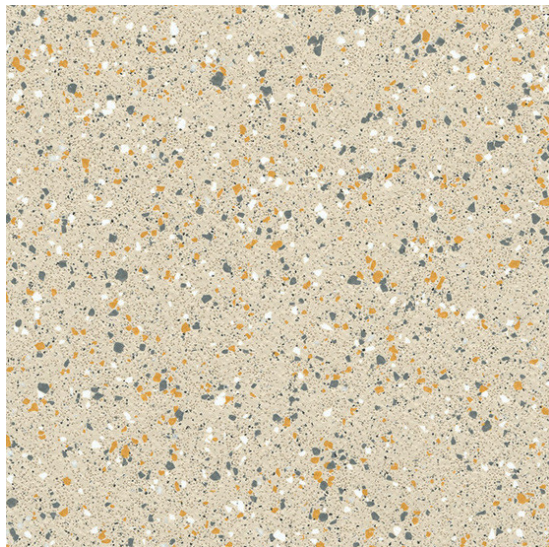

Tarasafe Geo / Ultra 7383 Diopside

<https://www.jpodlahy.cz/detail-produktu/12542/tarasafe-geo--ultra-7383-diopside>

Značka:	Gerflor DLW
Název kolekce:	Tarasafe Geo / Ultra
NCS kód barvy:	1005-Y20R
Barva:	Běžová
Kód svařovací šňůry:	05852416
Typ produktu:	Vinyl
Struktura:	Heterogenní
Způsob pokládky:	Lepené
Třída zátěže:	34, 43
Hořlavost:	Bfl-s1
Celková tloušťka:	2.00 mm
Tloušťka nášlapné vrstvy:	0.85 mm
Celková hmotnost:	2460 g
Název povrchové úpravy:	SparClean®
Protiskluznost:	R10
Speciální vlastnosti:	Protiskluzný, Voděodolný

[Vysvětlivky technických parametrů](#)

Protiskluzné vinylové podlahy s vloženými minerálními částicemi. Tarasafe Ultra navíc obsahuje barevné fragmenty.

K dispozici ve formátu

1

Číslo materiálu	h8217383
Rozměr	2 m
Balení	40 m ²