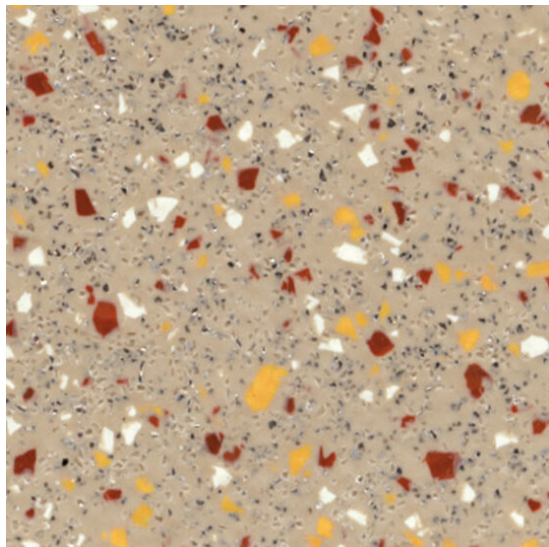

# Tarasafe Geo / Ultra 7384 Citrine

<https://www.jpodlahy.cz/detail-produktu/12543/tarasafe-geo--ultra-7384-citrine>

Značka:	Gerflor DLW
Název kolekce:	Tarasafe Geo / Ultra
NCS kód barvy:	3010-Y20R
Barva:	Běžová
Kód svařovací šňůry:	05852174
Typ produktu:	Vinyl
Struktura:	Heterogenní
Způsob pokládky:	Lepené
Třída zátěže:	34, 43
Hořlavost:	Bfl-s1
Celková tloušťka:	2.00 mm
Tloušťka nášlapné vrstvy:	0.85 mm
Celková hmotnost:	2460 g
Název povrchové úpravy:	SparClean®
Protiskluznost:	R10
Speciální vlastnosti:	Protiskluzný, Voděodolný

#### [Vysvětlivky technických parametrů](#)

Protiskluzné vinylové podlahy s vloženými minerálními částicemi. Tarasafe Ultra navíc obsahuje barevné fragmenty.