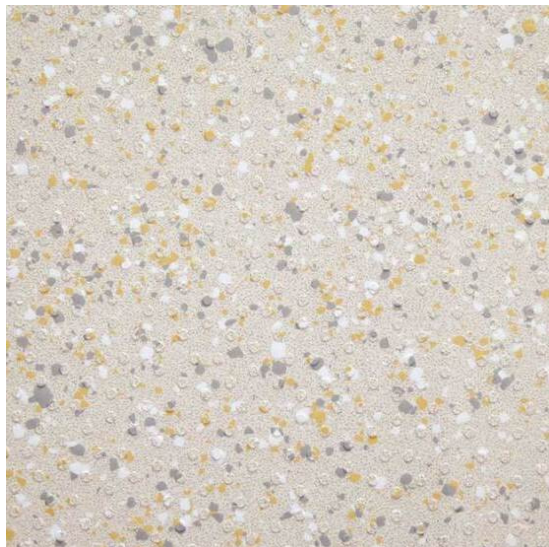

Tarasafe Ultra H2O 7325 Seashore

<https://www.jpodlahy.cz/detail-produktu/12552/tarasafe-ultra-h2o-7325-seashore>

Značka:	Gerflor DLW
Název kolekce:	Tarasafe Ultra H2O
NCS kód barvy:	1005-Y20R
Barva:	Běžová
Kód svařovací šňůry:	05852654
Typ produktu:	Vinyl
Struktura:	Heterogenní
Způsob pokládky:	Lepené
Třída zátěže:	34, 43
Hořlavost:	Cfl-s1
Celková tloušťka:	2.00 mm
Tloušťka nášlapné vrstvy:	1.00 mm
Celková hmotnost:	2400 g
Protiskluznost:	R11
Speciální vlastnosti:	Protiskluzný, Voděodolný