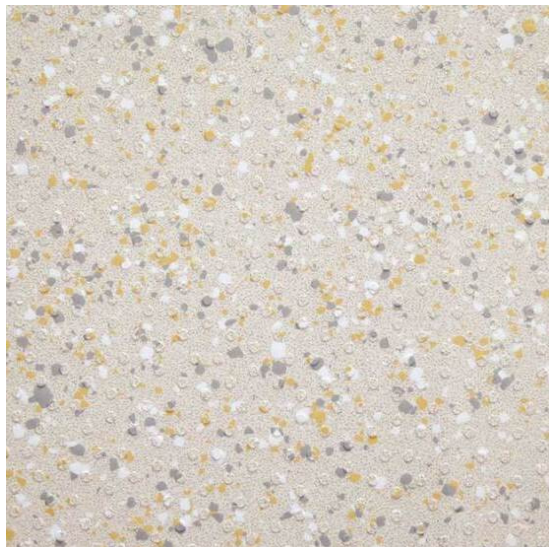

Tarasafe Ultra H2O 7325 Seashore

<https://www.jpodlahy.cz/detail-produktu/12552/tarasafe-ultra-h2o-7325-seashore>

| | |
|---------------------------|--------------------------|
| Značka: | Gerflor DLW |
| Název kolekce: | Tarasafe Ultra H2O |
| NCS kód barvy: | 1005-Y20R |
| Barva: | Běžová |
| Kód svařovací šňůry: | 05852654 |
| Typ produktu: | Vinyl |
| Struktura: | Heterogenní |
| Způsob pokládky: | Lepené |
| Třída zátěže: | 34, 43 |
| Hořlavost: | Cfl-s1 |
| Celková tloušťka: | 2.00 mm |
| Tloušťka nášlapné vrstvy: | 1.00 mm |
| Celková hmotnost: | 2400 g |
| Protiskluznost: | R11 |
| Speciální vlastnosti: | Protiskluzný, Voděodolný |