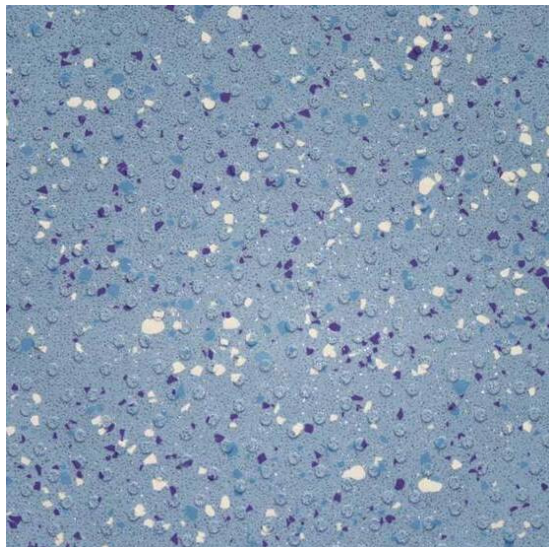

Tarasafe Ultra H2O 7413 Ocean Blue

<https://www.jpodlahy.cz/detail-produktu/12553/tarasafe-ultra-h2o-7413-ocean-blue>

Značka:	Gerflor DLW
Název kolekce:	Tarasafe Ultra H2O
NCS kód barvy:	3030-R90B
Barva:	Modrá
Kód svařovací šňůry:	05850823
Typ produktu:	Vinyl
Struktura:	Heterogenní
Způsob pokládky:	Lepené
Třída zátěže:	34, 43
Hořlavost:	Cfl-s1
Celková tloušťka:	2.00 mm
Tloušťka nášlapné vrstvy:	1.00 mm
Celková hmotnost:	2400 g
Protiskluznost:	R11
Speciální vlastnosti:	Protiskluzný, Voděodolný

[Vysvětlivky technických parametrů](#)

K dispozici ve formátu

1	
Číslo materiálu	hb257413
Rozměr	2 m
Balení	40 m ²