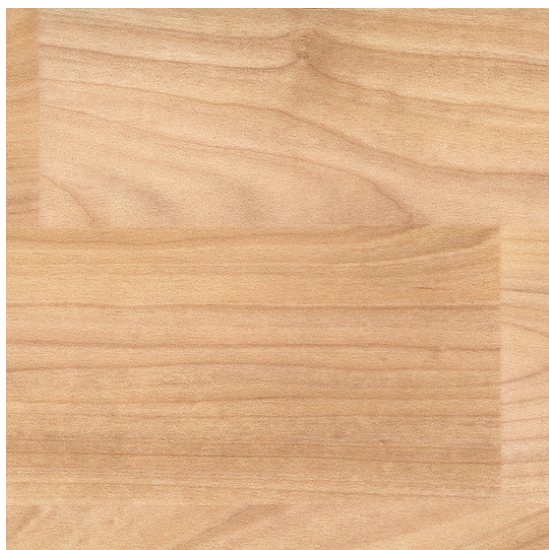

Taraflex® Evolution 7.5 mm 6350 Light Cherry

<https://www.jpodlahy.cz/detail-produktu/12635/taraflexr-evolution-7.5-mm-6350-light-cherry>

Značka:	Gerflor DLW
Název kolekce:	Taraflex® Evolution 7.5 mm
NCS kód barvy:	2010-Y40R
Barva:	Běžová
Typ produktu:	Sportovní podlahy
Struktura:	Heterogenní
Způsob pokládky:	Lepené
Hořlavost:	Cfl-s1
Celková tloušťka:	7.50 mm
Kročejový útlum hluku:	19 dB
Název povrchové úpravy:	Protecsol®
Speciální vlastnosti:	Akustický
Vysvětlivky technických parametrů	

K dispozici ve formátu

1	
Číslo materiálu	hn046350
Rozměr	1,5 m
Balení	30,75 m ²