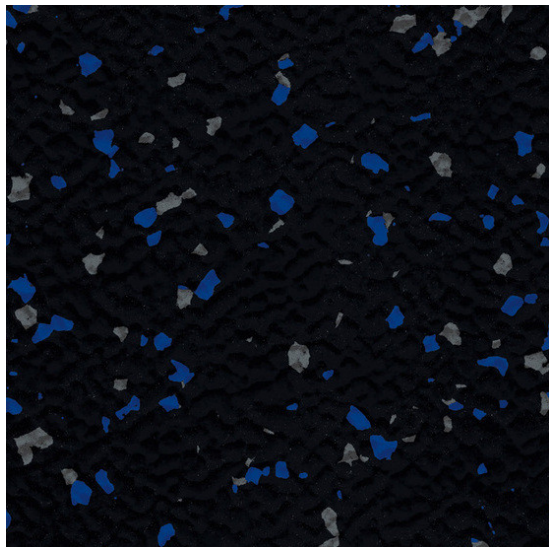

Powershock 80 0002 Black

<https://www.jpodlahy.cz/detail-produktu/12691/powershock-80-0002-black>

Značka:	Gerflor DLW
Název kolekce:	Powershock 80
Barva:	Černá, Vícebarevný
Typ produktu:	Sportovní podlahy
Struktura:	Heterogenní
Způsob pokládky:	Puzzle
Hořlavost:	Bfl-s1
Celková tloušťka:	8.00 mm
Kročejový útlum hluku:	13 dB
Vysvětlivky technických parametrů	

K dispozici ve formátu

1	
Číslo materiálu	s3640002
Rozměr	98 x 98 cm