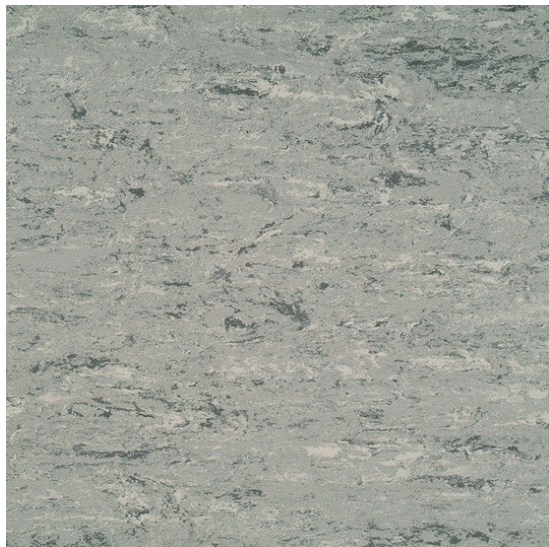

# Linodur Sport 4 mm 1056 Marble Grey

<https://www.jpodlahy.cz/detail-produktu/12700/linodur-sport-4-mm-1056-marble-grey>

Značka:	Gerflor DLW
Název kolekce:	Linodur Sport 4 mm
NCS kód barvy:	S 4000-N
Barva:	Šedá
Kód svařovací šňůry:	R8980156
Typ produktu:	Sportovní podlahy
Způsob pokládky:	Lepené
Třída zátěže:	23, 34, 43
Hořlavost:	Cfl-s1
Celková tloušťka:	4.00 mm
Tloušťka nášlapné vrstvy:	3.50 mm
Celková hmotnost:	4700 g
Kročejový útlum hluku:	6 dB
Protiskluznost:	R9
<a href="#">Vysvětlivky technických parametrů</a>	

## K dispozici ve formátu

1	
Číslo materiálu	r6151056
Rozměr	2 m
Balení	56 m <sup>2</sup>