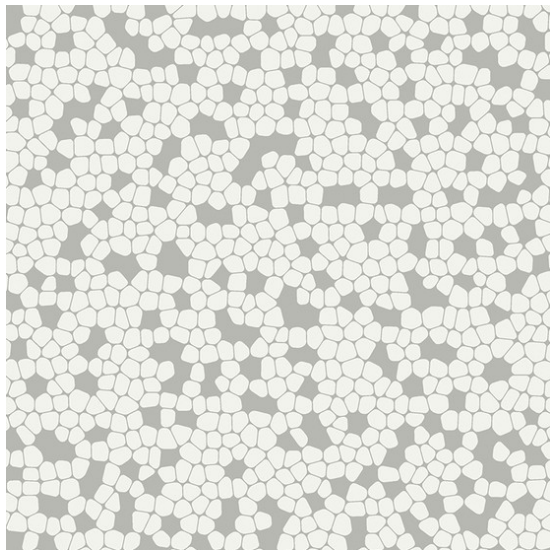

Taralay Impression Acoustic 1035 Nido Grey

<https://www.jpodlahy.cz/detail-produktu/12959/taralay-impresion-acoustic-1035-nido-grey>

Značka:	Gerflor DLW
Název kolekce:	Taralay Impression Acoustic
NCS kód barvy:	1502-Y50R
Barva:	Běžová, Šedá
Typ produktu:	Vinyl
Struktura:	Heterogenní
Způsob pokládky:	Lepené
Třída zátěže:	34, 42
Hořlavost:	Bfl-s1
Standardní podklad:	Guma, PVC
Celková tloušťka:	3.35 mm
Tloušťka nášlapné vrstvy:	0.65 mm
Celková hmotnost:	2825 g
Kročejevý útlum hluku:	19 dB
Název povrchové úpravy:	Protecsol®
Protiskluznost:	R10
Speciální vlastnosti:	Protiskluzný

[Vysvětlivky technických parametrů](#)

K dispozici ve formátu

1	
Číslo materiálu	20001035
Rozměr	2 m
Balení	50 m ²